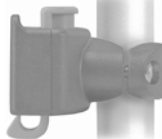

REG. DESIGN PAT. PEND. MADE IN GERMANY R&K KR 306 11/08

Caddy ist eine Variante des KLICKfix Lenkeradapters für die Montage an senkrechten Röhren (Ø 22-36mm). Robustes Gehäuse aus glasfaserverstärktem Polyamid. Geeignet für die Verwendung an Hollandrädern, Falträdern, Rollern, Golfcaddys, Rollstühlen etc.

Caddy is a version in the KLICKfix handlebaradapter system. For mounting on vertical tubes (Ø 22-36mm) as on stems or seat-posts, foldable bikes, scooters, wheel chairs, golf caddys etc.

Support guidon Caddy pour le montage aux tubes verticaux (Ø 22-36mm). Tiges de selles ou potences, vélos pliants, roulants, trottinettes, caddy golf etc.

LENKERADAPTER **CADDY**

für die Montage an senkrechten Röhren
for mounting on vertical tubes
pour le montage aux tubes verticaux

Ø 22-36mm

RIXEN  KAUL

KLICKfix®

www.klickfix.com

Vor der Montage beide Gummipads wie gezeigt in Klemmschellen einkleben. Adapter mit den beiden Schrauben am Rohr montieren (Ø 22-36mm).