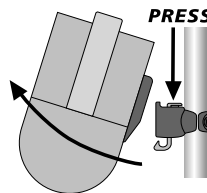

On KLICKfix Caddy you can use all accessories like bags baskets mapholders and backpacks that fit to the normal KLICKfix handlebaradapter. Simply click on. Press red button to release. **Maximum load Caddy 7Kg.** **Important:** Check secure mounting of the accessory before each ride. If you transport the bike on a car-rack, do not leave the accessory on your bike.