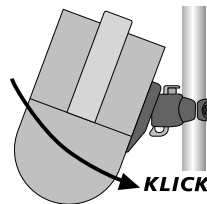

Am Lenkeradapter Caddy lassen sich alle Zubehörteile des KLICKfix Lenkeradapter-systems wie Kartenhalter, Körbe, Taschen und Rucksäcke anklicken. Durch Druck auf die rote Taste wird das Zubehör wieder gelöst. **Maximale Belastbarkeit Caddy 7Kg.** **Wichtig:** Vor jeder Fahrt festen Sitz und korrekte Verriegelung des Zubehörs prüfen. Beim Radtransport auf dem Autodach das Zubehör unbedingt abnehmen.