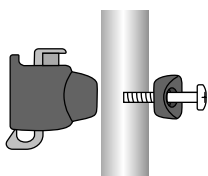

REG. DESIGN PAT. PEND. MADE IN GERMANY R&K KR 306 11/08

Caddy ist eine Variante des KLICKfix Lenkeradapters für die Montage an senkrechten Röhren (Ø 22-36mm). Robustes Gehäuse aus glasfaserverstärktem Polyamid. Geeignet für die Verwendung an Hollandrädern, Falträdern, Rollern, Golfcaddys, Rollstühlen etc.

Caddy is a version in the KLICKfix handlebaradapter system. For mounting on vertical tubes (Ø 22-36mm) as on stems or seat-posts, foldable bikes, scooters, wheel chairs, golf caddys etc.

Support guidon Caddy pour le montage aux tubes verticaux (Ø 22-36mm). Tiges de selles ou potences, vélos pliants, roulants, trottinettes, caddy golf etc.

LENKERADAPTER **CADDY**

für die Montage an senkrechten Röhren
for mounting on vertical tubes
pour le montage aux tubes verticaux

Ø 22-36mm

RIXEN  KAUL

KLICKfix®

www.klickfix.com

Vor der Montage beide Gummipads wie gezeigt in Klemmschellen einkleben. Adapter mit den beiden Schrauben am Rohr montieren (Ø 22-36mm).

Before mounting please place the two rubber stickers into clamps. Fix the adapter with the screws on tube (Ø 22-36mm).

Avant le montage coller les deux gommes. Fixer l'adaptateur avec les vis au tube. (Ø 22-36mm).