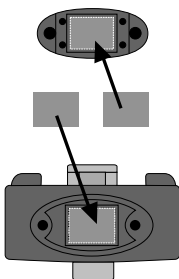

REG. DESIGN PAT. PEND. MADE IN GERMANY R&K KR 306 11/08

Caddy ist eine Variante des KLICKfix Lenkeradapters für die Montage an senkrechten Röhren (Ø 22-36mm). Robustes Gehäuse aus glasfaserverstärktem Polyamid. Geeignet für die Verwendung an Hollandrädern, Falträdern, Rollern, Golfcaddys, Rollstühlen etc.

Caddy is a version in the KLICKfix handlebaradapter system. For mounting on vertical tubes (Ø 22-36mm) as on stems or seat-posts, foldable bikes, scooters, wheel chairs, golf caddys etc.

Support guidon Caddy pour le montage aux tubes verticaux (Ø 22-36mm). Tiges de selles ou potences, vélos pliants, roulants, trottinettes, caddy golf etc.

LENKERADAPTER **CADDY**

für die Montage an senkrechten Röhren
for mounting on vertical tubes
pour le montage aux tubes verticaux

Ø 22-36mm

RIXEN  KAUL

KLICKfix®

www.klickfix.com

Vor der Montage beide Gummipads wie gezeigt in Klemmschellen einkleben. Adapter mit den beiden Schrauben am Rohr montieren (Ø 22-36mm).

Before mounting please place the two rubber stickers into clamps. Fix the adapter with the screws on tube (Ø 22-36mm).

Avant le montage coller les deux gommes. Fixer l'adaptateur avec les vis au tube. (Ø 22-36mm).